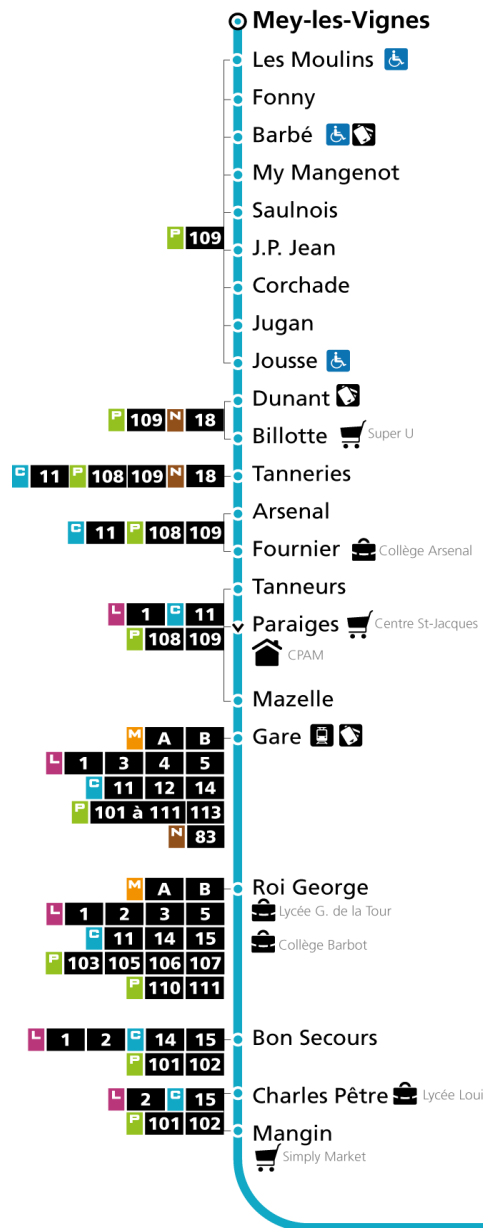

horaires à l'arrêt MEY LES VIGNES
horaires valables à compter du 31 août 2015

du lundi au vendredi		samedi	dimanche jours feries
04 ^h		04 ^h	04 ^h
05 ^h	46	05 ^h 48	05 ^h
06 ^h	21 52	06 ^h 23 53	06 ^h
07 ^h	12 31 54	07 ^h 24 56	07 ^h 49
08 ^h	15 44	08 ^h 28	08 ^h 49
09 ^h	17 48	09 ^h 00 31	09 ^h 49
10 ^h	20 52	10 ^h 03 35	10 ^h 49
11 ^h	24 56	11 ^h 07 39	11 ^h 49
12 ^h	28	12 ^h 14 46	12 ^h 41
13 ^h	00 32	13 ^h 18 49	13 ^h 30
14 ^h	03 33 58	14 ^h 18 46	14 ^h 20
15 ^h	20 42	15 ^h 09 34	15 ^h 10
16 ^h	04 25 46	16 ^h 00 25 50	16 ^h 00 50
17 ^h	07 29 52	17 ^h 15 40	17 ^h 40
18 ^h	18 47	18 ^h 10 42	18 ^h 30
19 ^h	18 50	19 ^h 17 48	19 ^h 15
20 ^h	21 50	20 ^h 18 50	20 ^h 00 53
21 ^h		21 ^h	21 ^h
22 ^h		22 ^h	22 ^h
23 ^h		23 ^h	23 ^h
00 ^h		00 ^h	00 ^h

C 13 Mey

Arrêt accessible aux personnes à mobilité réduite

Point de vente LE MET'

C 13 Marly-Frescaty